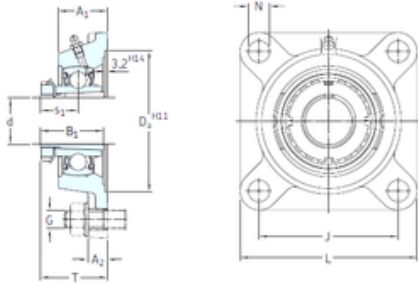

NTN Machinery Manufacturing Co., Ltd

SKF FYJ 65 KF+HA 2313 bearing units

Bearing No. FYJ 65 KF+HA 2313

FYJ 65 KF+HA 2313 Bearing 2D drawings and 3D CAD models

Bore Diameter	55,563 mm
d	55,563 mm
Da	161,9 mm
s1	35,8 mm
A1	50 mm
B1	65 mm
G	16 mm
J	149 mm
L	187 mm
N	19 mm
T	65,8 mm
A2	20 mm
Weight	6,2 Kg
Basic dynamic load rating (C)	57,2 kN
Basic static load rating (C0)	40 kN
Fatigue load limit (Pu)	1,7